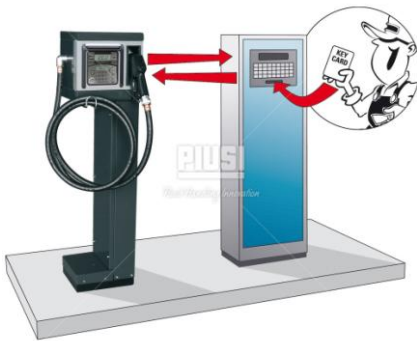

сайт: piusi.pro-solution.ru | эл. почта: psu@pro-solution.ru
телефон: 8 800 511 88 70

CUBE MC PRESET

Распределитель дизельного топлива с возможностью предварительного выбора. Новый продукт, разработанный для удовлетворения спроса рынка на устройства подачи, оснащенные насосом, счетчиком литров, пистолетом и который, прежде всего, можно просто соединить с самыми современными системами управления автопарками, которые зачастую не снабжаются гидравликой и силовой электроникой для управления насосом.

Поэтому CUBE MC PRESET можно просто соединить с внешней электроникой и использовать для подачи, включая или выключая насос. Во время подачи это устройство посылает откалиброванные импульсы электронике, генерируемые счетчиком литров с генератором импульсов, установленного в устройстве подачи.

Кроме того, с помощью CUBE MC PRESET можно также осуществлять подачу согласно предварительному выбору, а также подсоединить его к датчику уровня для автоматического выключения насоса в случае низкого уровня в резервуаре.

- Расход до 70 л/мин
- Погрешность измерения: +/- 0.5 %
- Непрерывное функционирование от электросети
- Уровень шума ниже 75 дБ
- Защита IP55

Категория:	Распределители
Жидкость:	Дизельное топливо
Сектор применения:	Перекачка жидкости
расход:	up to 70 l/min
точность:	+/- 0,5%