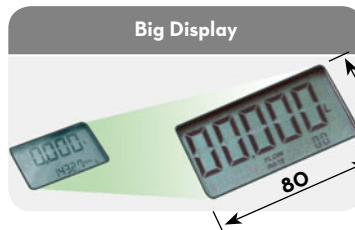

FEATURES

PRODUCTS' RANGE TECHNICAL DATA

Code	Description	Fluids type	Flow-rate		Pressure		Battery included No. 2 2x1,5V	Flange	Inlet Outlet	Inlet filter
			l/min	gpm	bar	psi				
METERS										
F00491000	K600 B/3	D	10 - 100	2,64 - 26,4	30	426	YES	YES	1" BSP	YES
F00491010	K600 B/3	O	6 - 60	1,58 - 15,8	70	994	YES	YES	3/4" BSP	YES
PULSE OUT METER										
F00492000	K600 B/3 with pulse-out	D	10 - 100	2,64 - 26,4	30	426	YES	YES	1" BSP	YES
F00492010	K600 B/3 with pulse-out	O	6 - 60	1,58 - 15,8	70	994	YES	YES	3/4" BSP	YES

Upon request available in NPTF version and Display in Gallon/Quarter or Pint