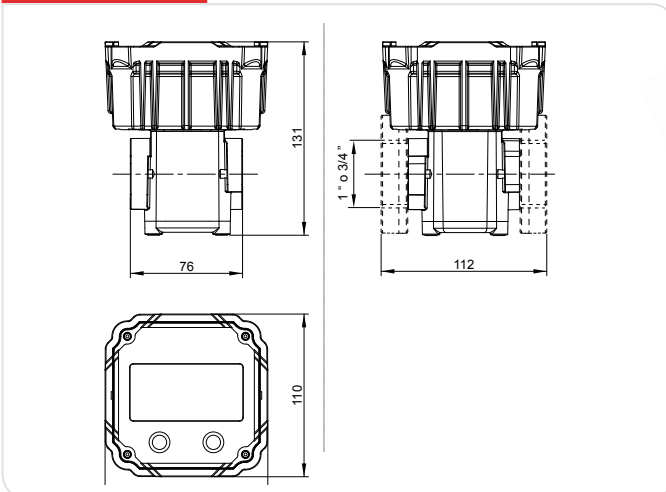

RU. Электронные счетчики литров с овальными шестернями из ацетальной смолы для контроля подачи при распределении для индивидуальных нужд жидкостей с низкой, средней и высокой вязкостью, таких как топливо, смазочные масла и прочие специальные жидкости, совместимые с материалами конструкции. Корпус с измерительной камерой из алюминия. Встроенный фильтр со стороны всасывания. Легкочитаемый дисплей 80 мм. Отображение общего/частичного количества, 5 цифр (h=11,5 мм) с плавающей запятой от 0,001 до 99999. Общее количество, без возможности сброса, 8 цифр (h=5 мм) от 1 до 99999999. Общее количество с возможностью сброса. Индикация скорости потока. Вариант с импульсным выходным сигналом: Возможность настройки количества импульсов на литр: 1, 2, 10, 20, 50, 100.

- Повторяемость 0,2%.
- Потеря напора <0,5 бар при максимальном расходе.
- Расход до 100 л/мин
- Точность измерения +/- 0.5%
- Защита IP66

DIMENSIONS

PRODUCTS' RANGE WEIGHT AND PACKAGING

Code	Weight		Packaging		pcs/box
	kg	lbs	mm	inch	
METER					
F00491000	2	4,4	200x120x140	7,9x4,7x5,5	1
F00491010	2	4,4	200x120x140	7,9x4,7x5,5	1
METER WITH PULSE OUT					
F00492000	2	4,4	200x120x140	7,9x4,7x5,5	1
F00492010	2	4,4	200x120x140	7,9x4,7x5,5	1