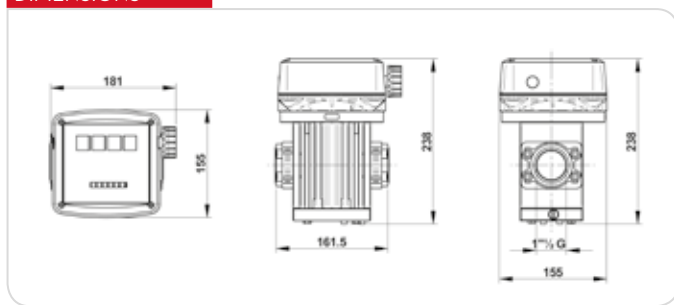

DIMENSIONS

PRODUCTS' RANGE WEIGHT AND PACKAGING

Code	Weight		Packaging		N. Boxes/ Europallet	
	kg	lbs	mm	pcs/ box		
F00540000	5,8	12,8	240x240x275	1	48	72
F00540040	5,8	12,8	240x240x275	1	48	72
F00540050	5,8	12,8	240x240x275	1	48	72
F00540080	5,8	12,8	240x240x275	1	48	72