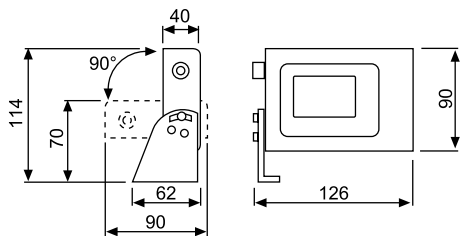

RU. Удаленный дисплей для дистанционного подключения (с помощью кабеля, длина которого не превышает 15 м) к импульсному измерителю.

На широком отображается поданное количество и общее количество, которое нельзя сбросить. Оснащено прикладным программным обеспечением для калибровки счетчиков литров. Можно использовать в качестве простого дисплея или в качестве источника импульсов. Является незаменимым, если приемное устройство распознает только количество дискретных импульсов.

Простота соединения с системами управления моделями, оснащенных импульсным датчиком, расширяет возможности использования импульсных счетчиков литров, соединенных с удаленным дисплеем.

Характеристики:

Отображение общего/частичного количества на одном дисплее на 5 цифр (h=11,5 мм) с плавающей запятой (от 0,001 до 99999) и общего количества, без возможности сброса, на 8 цифр (h = 5 мм, от 1 до 99999999).

Питание от батарей или внешнего источника. Возможность настройки количества импульсов на литр: 1, 2, 10, 20, 50, 100. Возможно обнуление общего количества. Возможность настройки других единиц измерения. Предупреждение о разряженной батарее. Индикация скорости потока.

DIMENSIONS