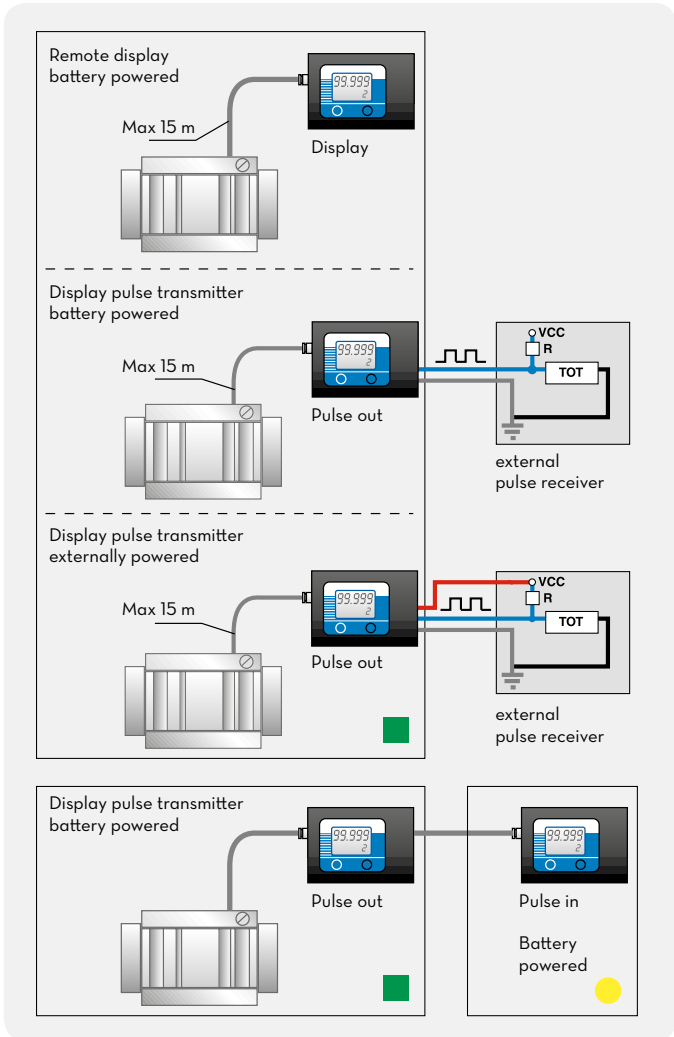

APPLICATIONS

PRODUCTS' RANGE TECHNICAL DATA

Code	Description	Fluids type	Suitable for pulse meter	Inlet Outlet
F1175200B	Remote displ. Pulse out K600	B D O U W	K600 diesel	Pulse out ■
F1175300B	Remote displ. Pulse out K600/4	B D O U W	K600/4	Pulse out ■
F1175400B	Remote displ. Pulse out K700	B D O U W	K700	Pulse out ■
F0049501A	Universal displ. Pulse out	B D O U W	K200, K400, K600 oil, K600 diesel, K600/4, K700	Pulse out ■
F0049502A	Display Pulse in	B D O U W	For all Piusi Pulse out remote display	Pulse in ■
F0049503B	Display Pulse out AdBlue®	B D O U W	Turbinox / K24 Pulser	Pulse out ■