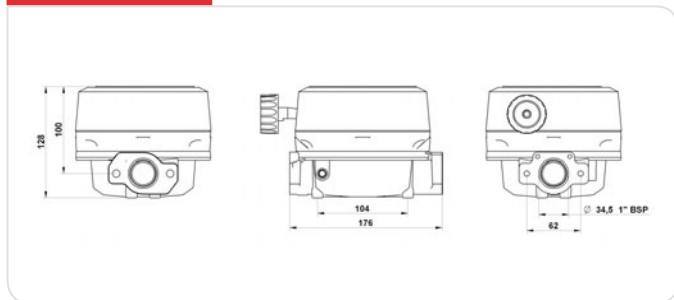

DIMENSIONS

PRODUCTS' RANGE WEIGHT AND PACKAGING

Code	Weight		Packaging		N. Boxes/ Europallet	
	kg	lbs	mm	pcs/ box		
000550000	0,6	1,3	180x180x170	1	192	240
000551000	0,6	1,3	180x180x170	1	192	240
000552000	0,6	1,3	180x180x170	1	192	240
000553000	0,6	1,3	180x180x170	1	192	240
000560000	0,6	1,3	180x180x170	1	192	240
000561000	0,6	1,3	180x180x170	1	192	240
000562000	0,6	1,3	180x180x170	1	192	240
000563000	0,6	1,3	180x180x170	1	192	240
000700000	0,6	1,3	180x180x170	1	192	240
000553130	0,6	1,3	180x180x170	1	192	240
000710000	0,6	1,3	180x180x170	1	192	240
000563080	0,6	1,3	180x180x170	1	192	240
00056500A	0,6	1,3	180x180x170	1	192	240