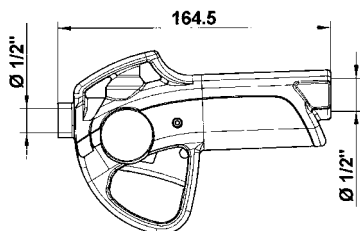

PERFORMANCE

- Flow rate up to 30 l/min
- Operating pressure 70 bar

- Caudal hasta 30 l/min
- Presión de funcionamiento 70 bares

- Расход до 30 л/мин
- Рабочее давление 70 бар

DIMENSIONS

PRODUCTS' RANGE WEIGHT AND PACKAGING