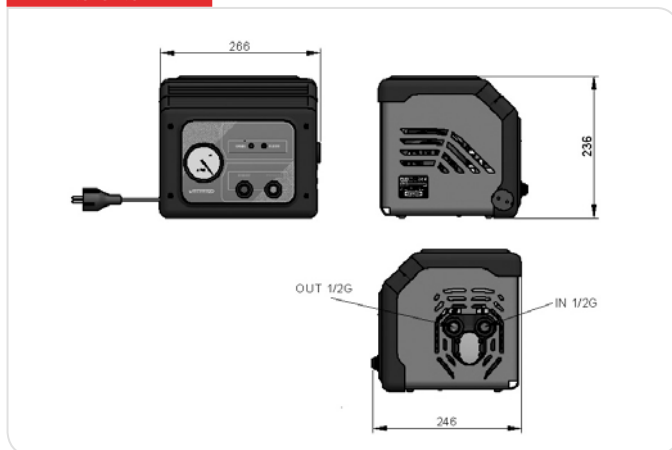

- Расход до 10 л/мин
- Непрерывное функционирование от электросети 230 В
- Уровень шума ниже 65 дБ
- Автоматическое выключение

DIMENSIONS

**FULLY
AUTOMATIC**

PRODUCTS' RANGE WEIGHT AND PACKAGING

Code	Weight		Packaging		pcs/ box
	kg	lbs	mm	inch	
F00500B00	10	22	295x295x325	11,6x11,6x12,8	1
R12737000	-	-	-	-	-
R08308000	-	-	-	-	-
R08309000	-	-	-	-	-