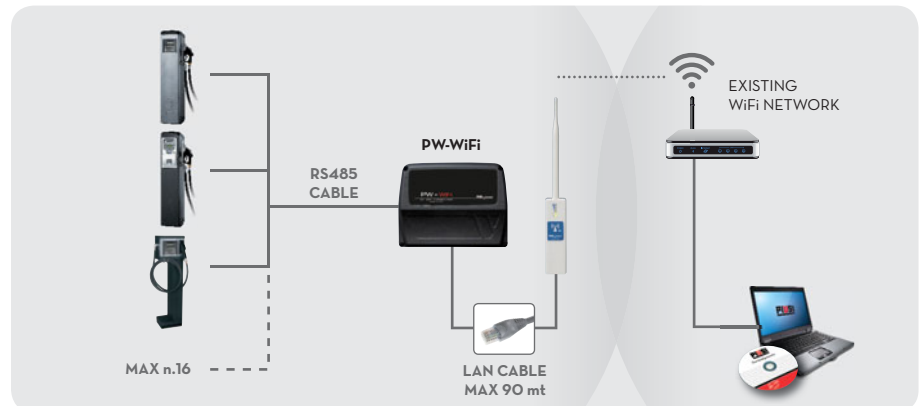

C FLUID MONITORING COMMUNICATION KIT

MADE IN ITALY

EN. PW-LAN, PW-WiFi and PWStation-WiFi are the new solutions that allow Piusi devices to be connected to a LAN or WiFi network. Piusi devices are recognized as IP addresses that can be accessed on a company intranet. The new Wi-Fi and LAN networks expand the possibilities of allowing products to talk to Piusi software, exceeding the limits imposed by RS485 connections. Piusi products can be connected to the software applications easily and in a functional manner, solving the problems associated with long distances.

ES. PW-LAN, PW-WiFi y PWStation-WiFi son las nuevas soluciones para conectar los dispositivos Piusi a una red LAN o wifi. Los dispositivos Piusi se reconocen como direcciones IP integradas dentro de la red de la empresa. Con las nuevas conexiones wifi y LAN se amplían las posibilidades de comunicación entre los dispositivos y el software Piusi, superando los límites impuestos por las conexiones RS485. Los productos Piusi se pueden conectar a los software de forma fácil y funcional, resolviendo los problemas debidos a las distancias elevadas.

RU. PW-LAN, PW-WiFi и PWStation-WiFi являются новыми решениями, которые позволяют подсоединить устройства Piusi к локальной (LAN) или беспроводной (WiFi) сети. Устройства Piusi распознаются по IP-адресам, к которым можно подключиться из сети предприятия. Благодаря новым соединениям Wi-Fi и LAN, расширяются возможности по объединению продуктов и программного обеспечения Piusi, преодолевая ограничения, накладываемые связью RS485. Продукты Piusi можно просто и эффективно соединить с программным обеспечением, устранив проблемы, связанные с большими расстояниями.

PW-LAN

PW-WiFi

PWStation-WiFi