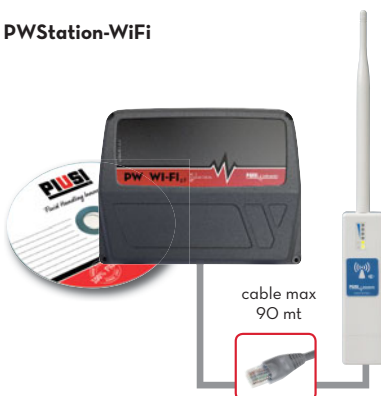

ES. PW-LAN, PW-WiFi y PWStation-WiFi son las nuevas soluciones para conectar los dispositivos Piusi a una red LAN o wifi. Los dispositivos Piusi se reconocen como direcciones IP integradas dentro de la red de la empresa. Con las nuevas conexiones wifi y LAN se amplían las posibilidades de comunicación entre los dispositivos y el software Piusi, superando los límites impuestos por las conexiones RS485. Los productos Piusi se pueden conectar a los software de forma fácil y funcional, resolviendo los problemas debidos a las distancias elevadas.

RU. PW-LAN, PW-WiFi и PWStation-WiFi являются новыми решениями, которые позволяют подсоединить устройства Piusi к локальной (LAN) или беспроводной (WiFi) сети. Устройства Piusi распознаются по IP-адресам, к которым можно подключиться из сети предприятия. Благодаря новым соединениям Wi-Fi и LAN, расширяются возможности по объединению продуктов и программного обеспечения Piusi, преодолевая ограничения, накладываемые связью RS485. Продукты Piusi можно просто и эффективно соединить с программным обеспечением, устранив проблемы, связанные с большими расстояниями.

PW-LAN

PW-WiFi

PWStation-WiFi

PW-LAN

EN. PW-LAN is a new solution that makes it possible to connect several different Piusi products to a LAN network. PW-LAN is an advanced device with several different methods of converting an RS485 signal into an Ethernet signal by means of a simple and intuitive interface. PW-LAN offers: