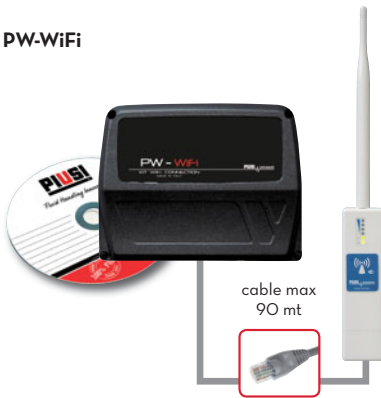

C FLUID MONITORING COMMUNICATION KIT

MADE IN ITALY

EN. PW-LAN, PW-WiFi and PWStation-WiFi are the new solutions that allow Piusi devices to be connected to a LAN or WiFi network. Piusi devices are recognized as IP addresses that can be accessed on a company intranet. The new Wi-Fi and LAN networks expand the possibilities of allowing products to talk to Piusi software, exceeding the limits imposed by RS485 connections. Piusi products can be connected to the software applications easily and in a functional manner, solving the problems associated with long distances.

ES. PW-LAN, PW-WiFi y PWStation-WiFi son las nuevas soluciones para conectar los dispositivos Piusi a una red LAN o wifi. Los dispositivos Piusi se reconocen como direcciones IP integradas dentro de la red de la empresa. Con las nuevas conexiones wifi y LAN se amplían las posibilidades de comunicación entre los dispositivos y el software Piusi, superando los límites impuestos por las conexiones RS485. Los productos Piusi se pueden conectar a los software de forma fácil y funcional, resolviendo los problemas debidos a las distancias elevadas.

RU. PW-LAN, PW-WiFi и PWStation-WiFi являются новыми решениями, которые позволяют подсоединить устройства Piusi к локальной (LAN) или беспроводной (WiFi) сети. Устройства Piusi распознаются по IP-адресам, к которым можно подключиться из сети предприятия. Благодаря новым соединениям Wi-Fi и LAN, расширяются возможности по объединению продуктов и программного обеспечения Piusi, преодолевая ограничения, накладываемые связью RS485. Продукты Piusi можно просто и эффективно соединить с программным обеспечением, устранив проблемы, связанные с большими расстояниями.

PW-LAN

PW-WiFi

PWStation-WiFi