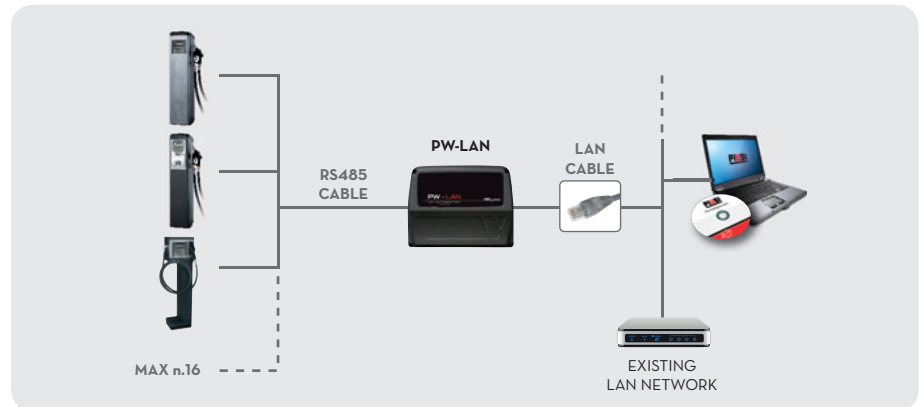

ES. PW-LAN, PW-WiFi y PWStation-WiFi son las nuevas soluciones para conectar los dispositivos Piusi a una red LAN o wifi. Los dispositivos Piusi se reconocen como direcciones IP integradas dentro de la red de la empresa. Con las nuevas conexiones wifi y LAN se amplían las posibilidades de comunicación entre los dispositivos y el software Piusi, superando los límites impuestos por las conexiones RS485. Los productos Piusi se pueden conectar a los software de forma fácil y funcional, resolviendo los problemas debidos a las distancias elevadas.

RU. PW-LAN, PW-WiFi и PWStation-WiFi являются новыми решениями, которые позволяют подсоединить устройства Piusi к локальной (LAN) или беспроводной (WiFi) сети. Устройства Piusi распознаются по IP-адресам, к которым можно подключиться из сети предприятия. Благодаря новым соединениям Wi-Fi и LAN, расширяются возможности по объединению продуктов и программного обеспечения Piusi, преодолевая ограничения, накладываемые связью RS485. Продукты Piusi можно просто и эффективно соединить с программным обеспечением, устранив проблемы, связанные с большими расстояниями.

PW-LAN