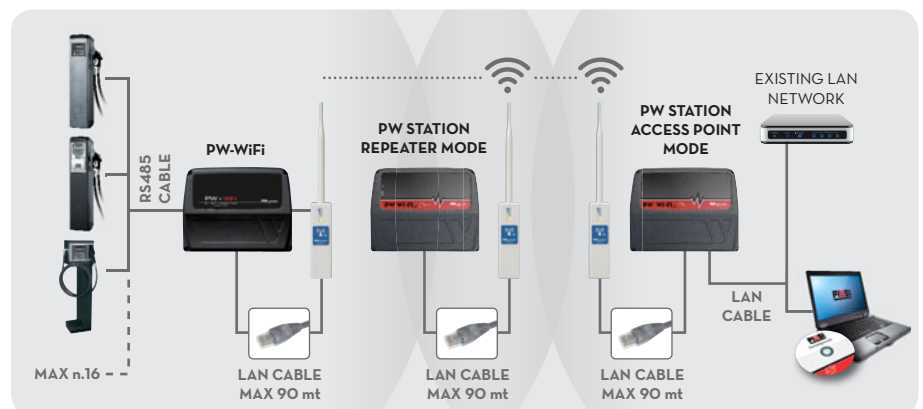

ES. PW-LAN, PW-WiFi y PWStation-WiFi son las nuevas soluciones para conectar los dispositivos Piusi a una red LAN o wifi. Los dispositivos Piusi se reconocen como direcciones IP integradas dentro de la red de la empresa. Con las nuevas conexiones wifi y LAN se amplían las posibilidades de comunicación entre los dispositivos y el software Piusi, superando los límites impuestos por las conexiones RS485. Los productos Piusi se pueden conectar a los software de forma fácil y funcional, resolviendo los problemas debidos a las distancias elevadas.

RU. PW-LAN, PW-WiFi и PWStation-WiFi являются новыми решениями, которые позволяют подсоединить устройства Piusi к локальной (LAN) или беспроводной (WiFi) сети. Устройства Piusi распознаются по IP-адресам, к которым можно подключиться из сети предприятия. Благодаря новым соединениям Wi-Fi и LAN, расширяются возможности по объединению продуктов и программного обеспечения Piusi, преодолевая ограничения, накладываемые связью RS485. Продукты Piusi можно просто и эффективно соединить с программным обеспечением, устранив проблемы, связанные с большими расстояниями.

PW-LAN

PW-WiFi

PWStation-WiFi

PW-LAN

EN. PW-LAN is a new solution that makes it possible to connect several different Piusi products to a LAN network. PW-LAN is an advanced device with several different methods of converting an RS485 signal into an Ethernet signal by means of a simple and intuitive interface. PW-LAN offers:

ES. PW-LAN es una nueva solución que permite conectar diferentes productos Piusi a una red LAN. El PW-LAN es un dispositivo avanzado que cuenta con diferentes modos de conversión de la señal RS485 en señal Ethernet, empleando una interfaz simple e intuitiva. PW-LAN ofrece: